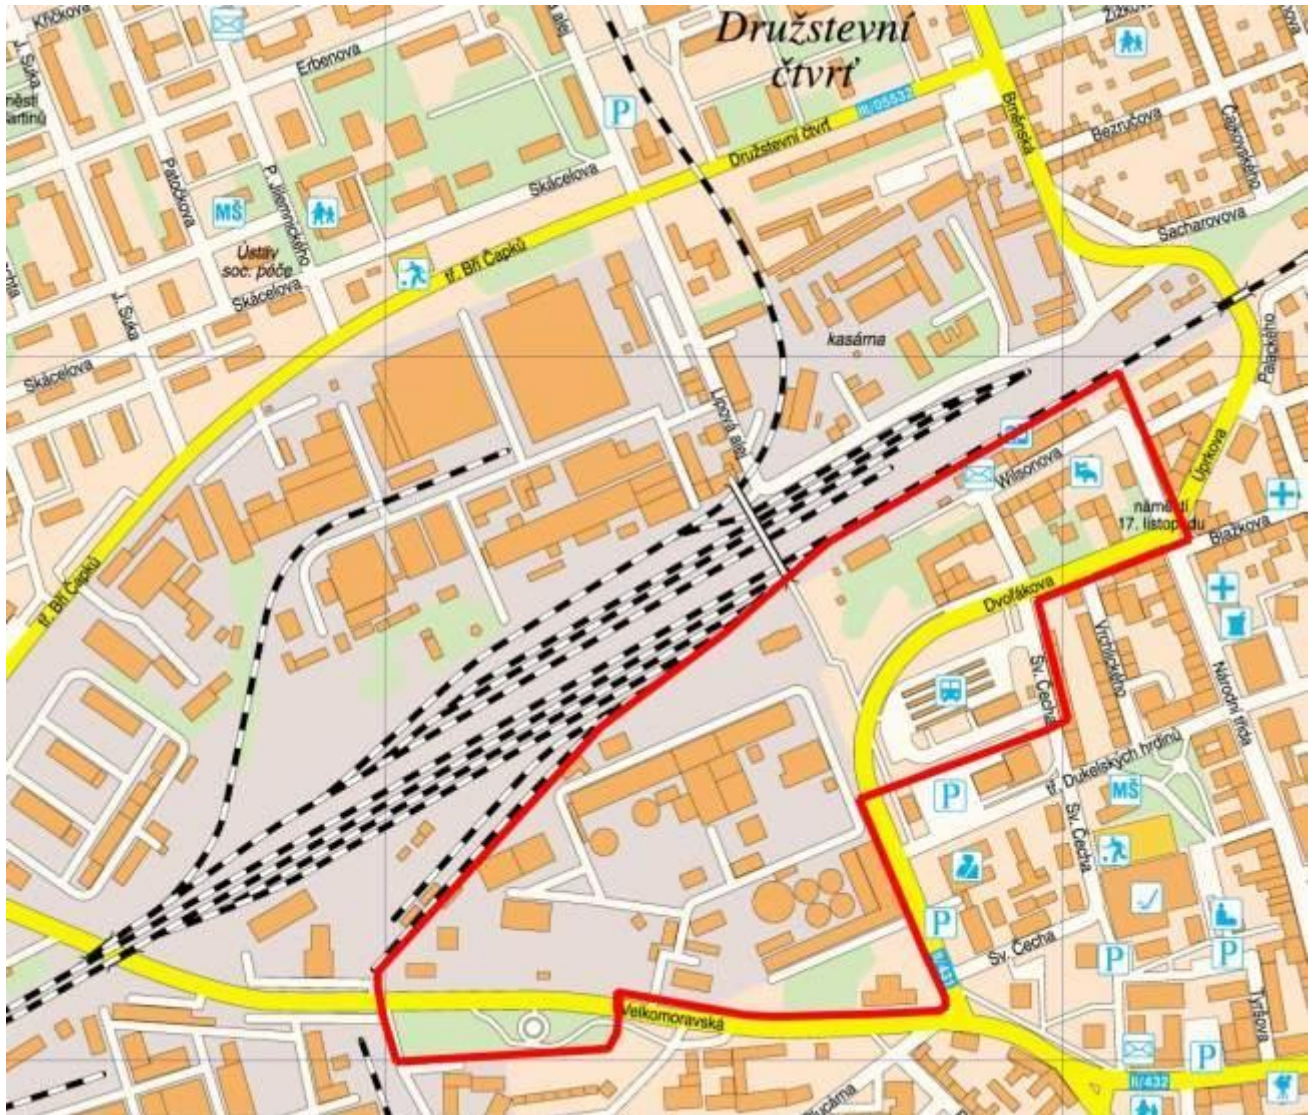

Jednotlivé úseky, kde je zakázáno konzumovat alkoholické nápoje a jiné návykové látky na veřejném prostranství

Úsek č. 1:

Veřejné prostranství ohraničené ulicemi Národní třída, Masarykovo náměstí, Legionářů, Očovská, Slunečná, Šumná, Javorová, Šafaříkova, Polní, Slavíkova, Výstavní, Horní Valy, Příční, Dolní Valy.

Úsek č. 2:

Veřejné prostranství ohraničené ulicemi Erbenova, J. Suka, I. Olbrachta.

Úsek č. 3:

Veřejné prostranství ohraničené ulicemi Velkomoravská včetně parku, železniční tratí, Wilsonova, náměstí 17. listopadu, Dvořákova, Sv. Čecha včetně obchodní zóny Cukrovar.

Úsek č. 4:

Veřejné prostranství ohraničené ulicemi tř. Bří Čapků, Družstevní, Cihlářská, Lipová alej, Erbenova, P. Jilemnického.

Úsek č. 5:

Veřejné prostranství ohraničené ulicemi Národní třída, Dukelských hrdinů, Sv. Čecha, Tyršova.

Veřejné prostranství ohraničené ulicemi Vančurova, Brandlova a železniční tratí.

Úsek č. 11:

Veřejné prostranství ohraničené ulicemi Měšťanská, Perunská, Purkyňova, 12. dubna, železniční tratí.

Úsek č. 12: