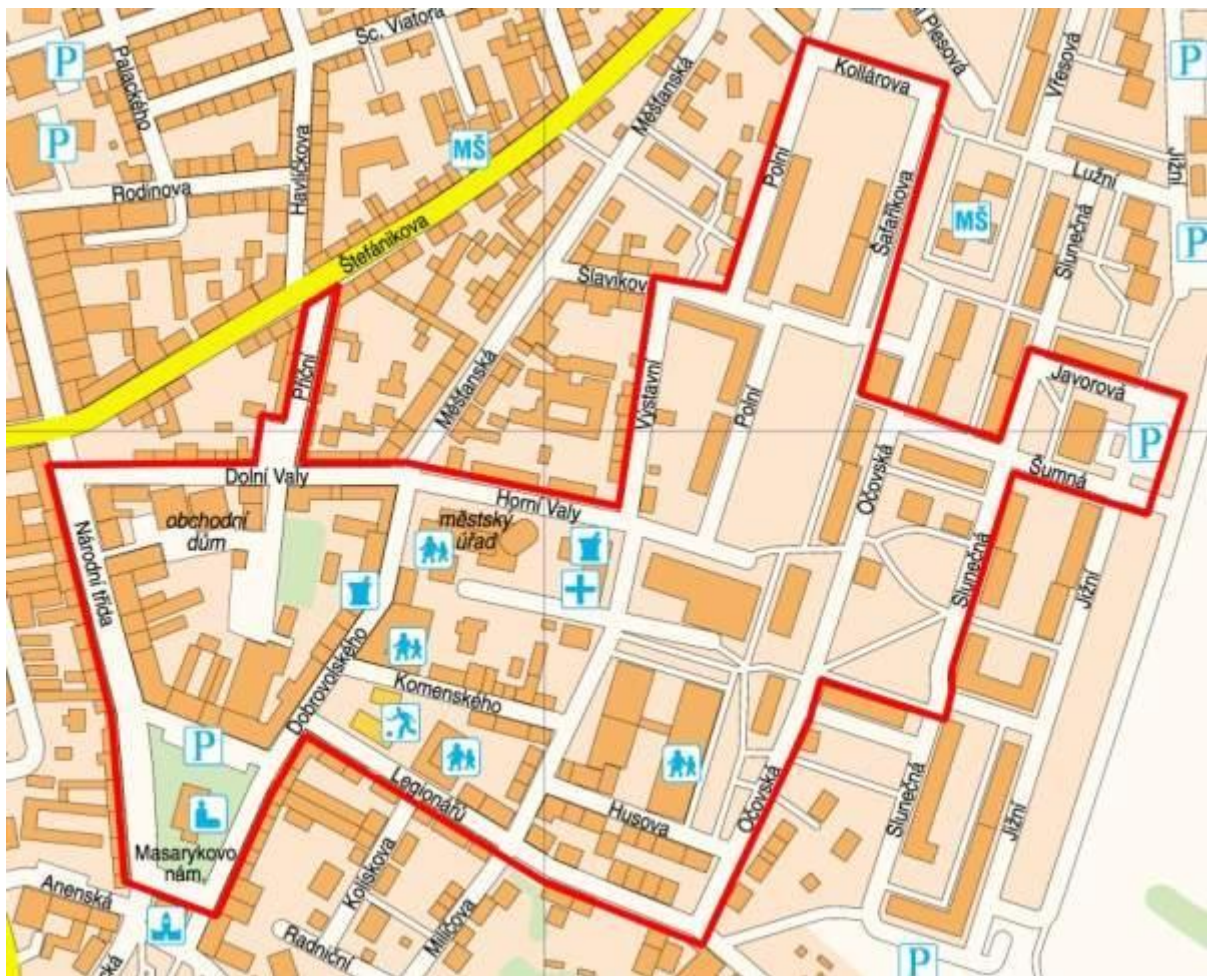

Jednotlivé úseky, kde je zakázáno konzumovat alkoholické nápoje a jiné návykové látky na veřejném prostranství

Úsek č. 1:

Veřejné prostranství ohraničené ulicemi Národní třída, Masarykovo náměstí, Legionářů, Očovská, Slunečná, Šumná, Javorová, Šafaříkova, Polní, Slavíkova, Výstavní, Horní Valy, Příční, Dolní Valy.

Úsek č. 2:

Veřejné prostranství ohraničené ulicemi Erbenova, J. Suka, I. Olbrachta.

Úsek č. 3:

Veřejné prostranství ohraničené ulicemi Velkomoravská včetně parku, železniční tratí, Wilsonova, náměstí 17. listopadu, Dvořákova, Sv. Čecha včetně obchodní zóny Cukrovar.

Úsek č. 4:

Veřejné prostranství ohraničené ulicemi tř. Bří Čapků, Družstevní, Cihlářská, Lipová alej, Erbenova, P. Jilemnického.

Úsek č. 5:

Veřejné prostranství ohraničené ulicemi Národní třída, Dukelských hrdinů, Sv. Čecha, Tyršova.

Veřejné prostranství ohraničené ulicemi Vančurova, Brandlova a železniční tratí.

Úsek č. 11:

Veřejné prostranství ohraničené ulicemi Měšťanská, Perunská, Purkyňova, 12. dubna, železniční tratí.

Úsek č. 12: